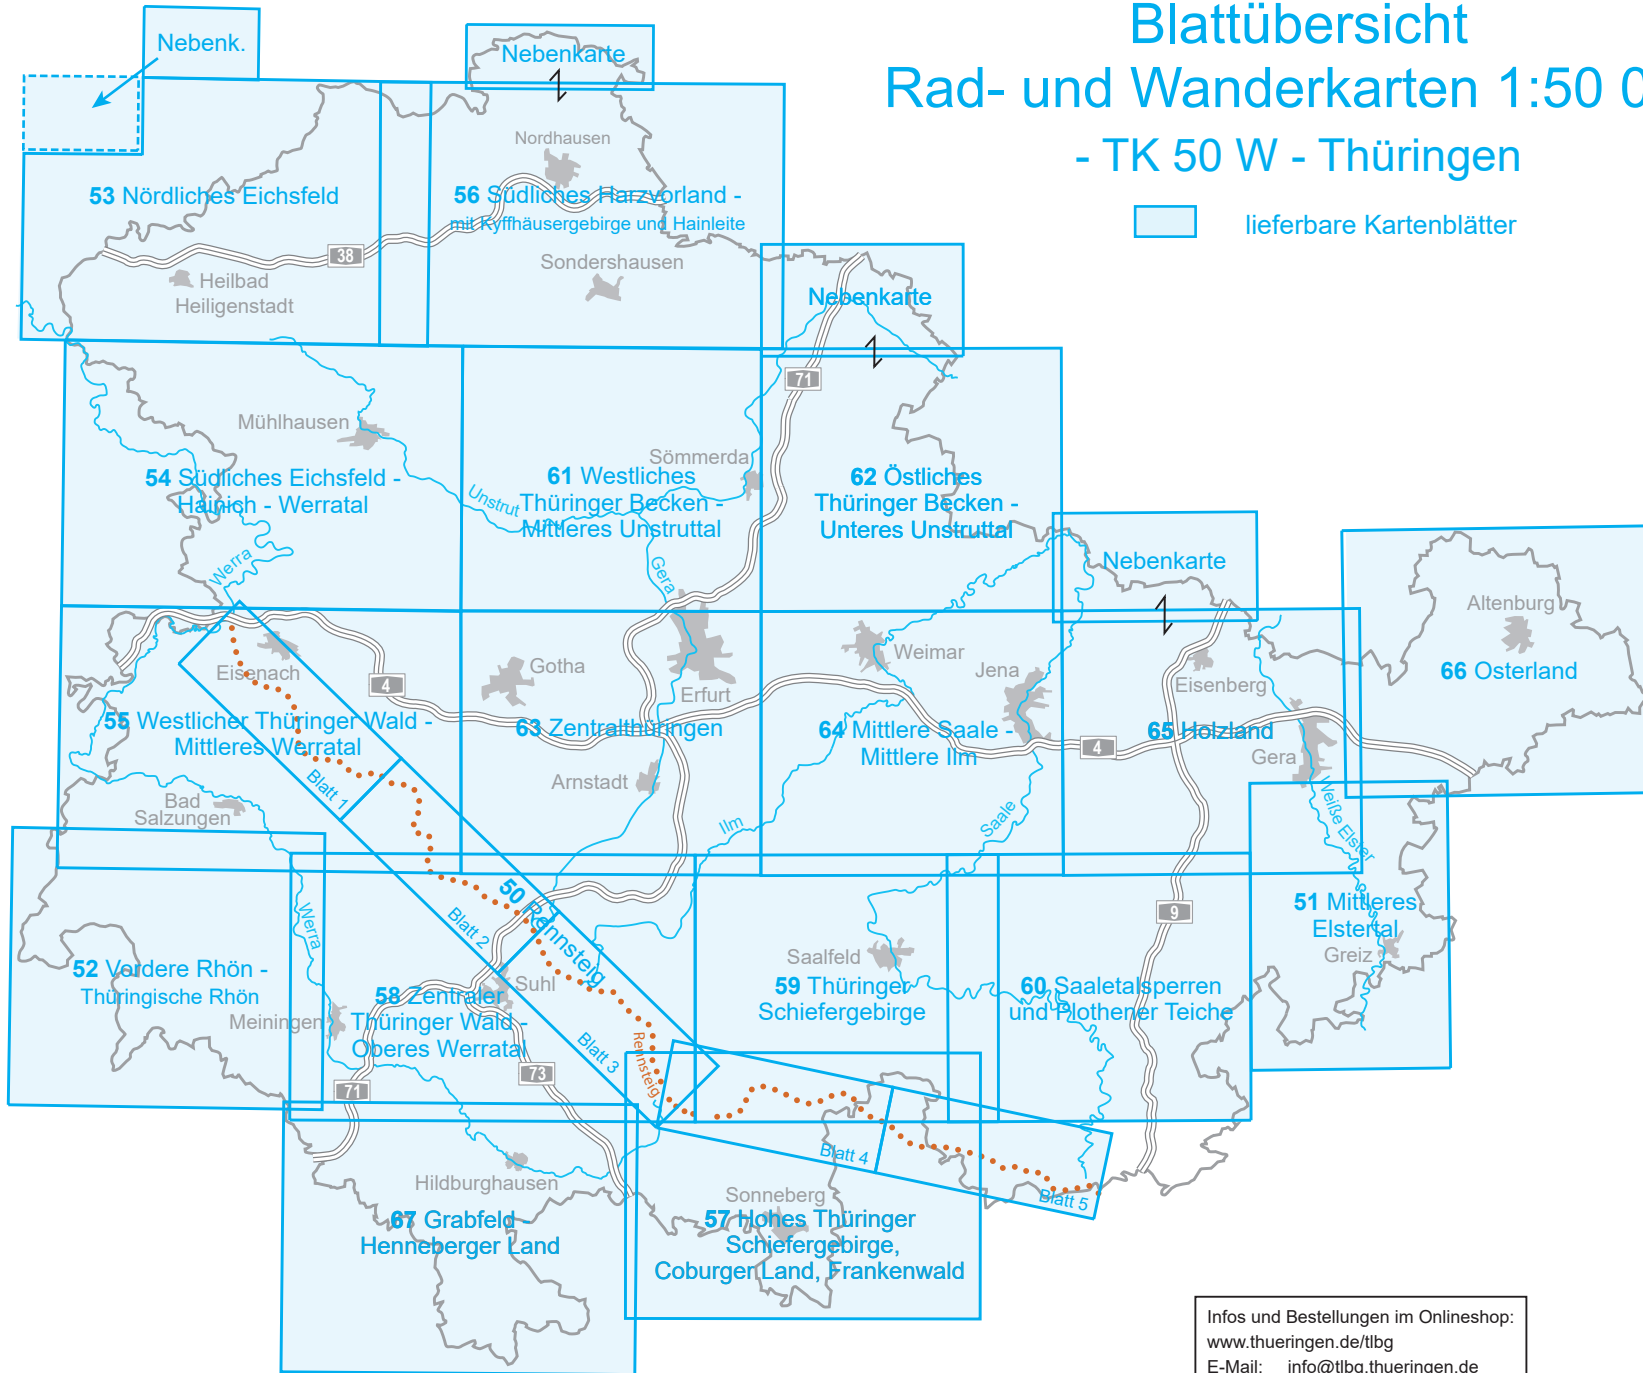

Blattübersicht Rad- und Wanderkarten 1:50 000 - TK 50 W - Thüringen

lieferbare Kartenblätter

- 50 Rennsteig (2014)
- 51 Mittleres Elstertal (2006)
- 52 Vordere Rhön -
Thüringische Rhön (2015)
- 53 Nördliches Eichsfeld (2009)
- 54 Südliches Eichsfeld -
Hainich - Werratal (2012)
- 55 Westlicher Thüringer Wald -
Mittleres Werratal (2008)
- 56 Südliches Harzvorland - mit Kyff-
häusergebirge und Hainleite (2005)
- 57 Hohes Thüringer Schiefergebirge,
Coburger Land, Frankenwald (2022)
- 58 Zentraler Thüringer Wald -
Oberes Werratal (2010)
- 59 Thüringer Schiefergebirge (2005)
- 60 Saaletalsperren und
Plothener Teiche (2005)
- 61 Westliches Thüringer Becken -
Mittleres Unstruttal (2011)
- 62 Östliches Thüringer Becken -
Unteres Unstruttal (2010)
- 63 Zentralthüringen (2011)
- 64 Mittlere Saale - Mittlere Ilm (2011)
- 65 Holzland (2016)
- 66 Osterland (2016)
- 67 Grabfeld - Henneberger Land (2015)